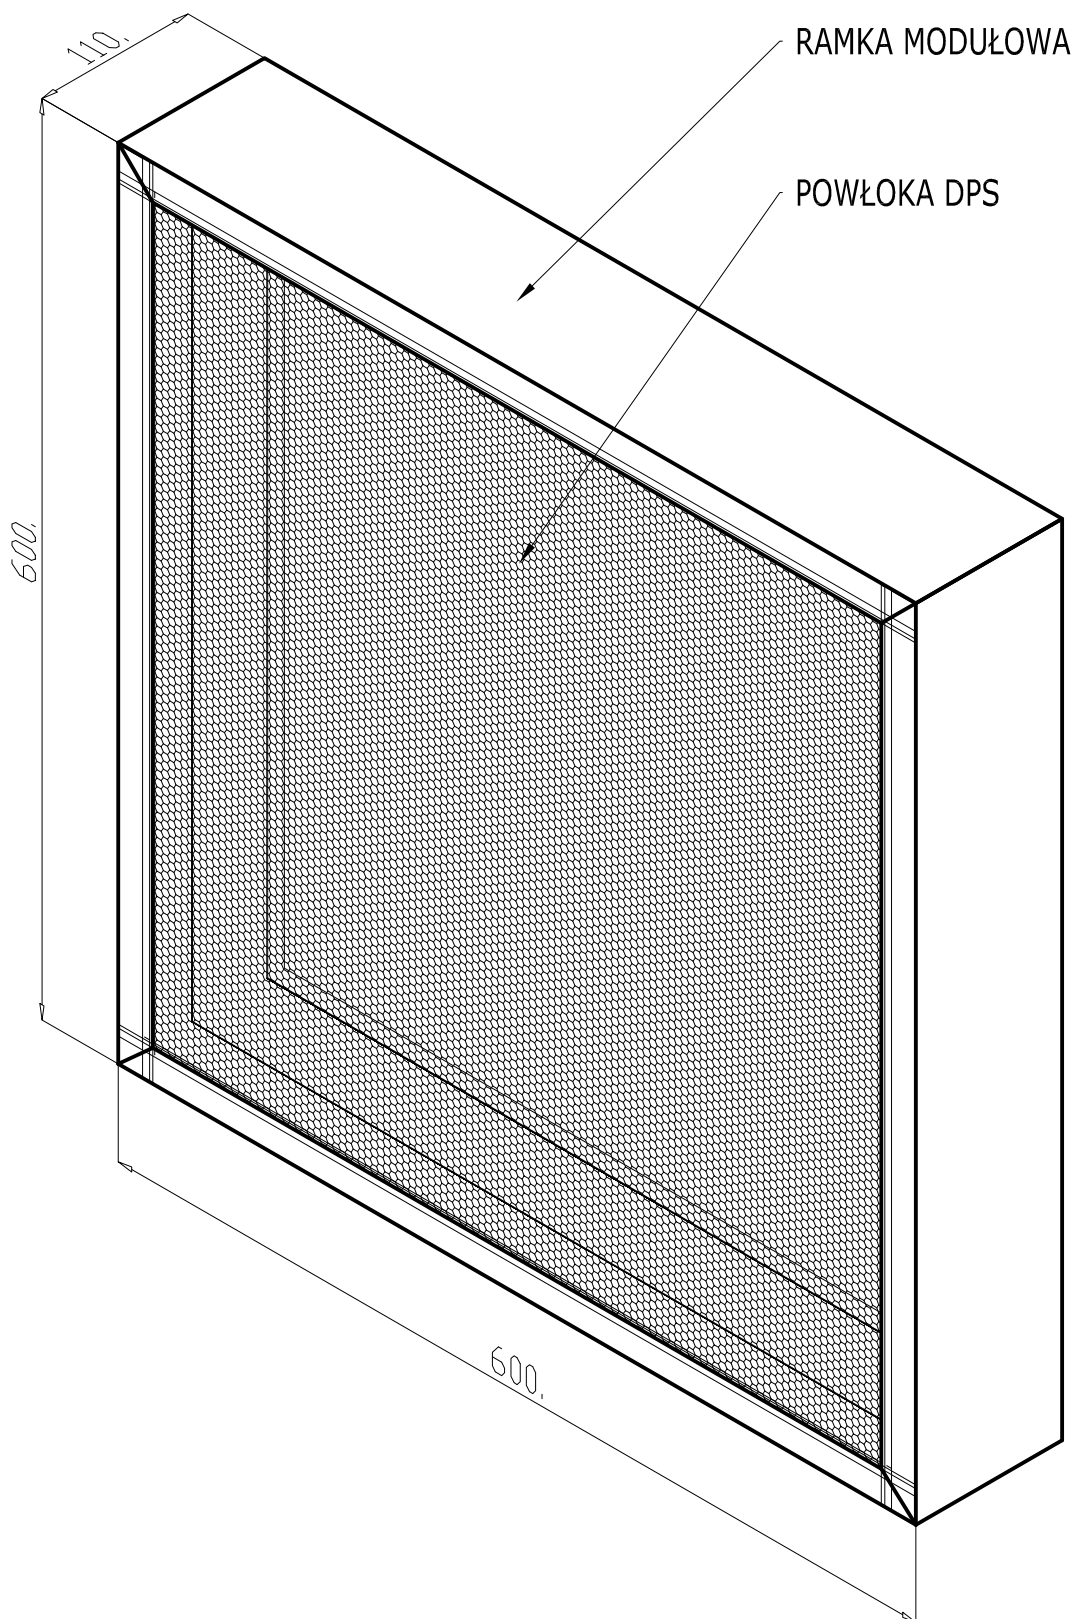

RAMKA 600x600 (wymiary przykładowe). Łączniki w narożach niewidoczne

2011-10-14 15:55:45

PROFIL MODUŁOWY 26x110 (RAMKA 600x600)

GRUPA DPS, Katowice 14.10.2011

11.10.14\_PROFIL MODUŁOWY 26-110 (600X600).DWG