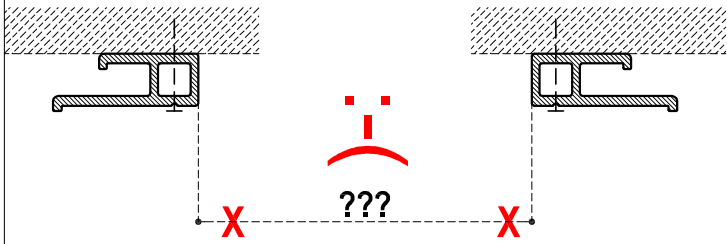

POMIAR SUFITU ZŁY

POMIAR SUFITU PRAWIDŁOWY

13.09.26_PROFILE_MONTAZOWE DPS.DWG

2013-09-27 12:10:43