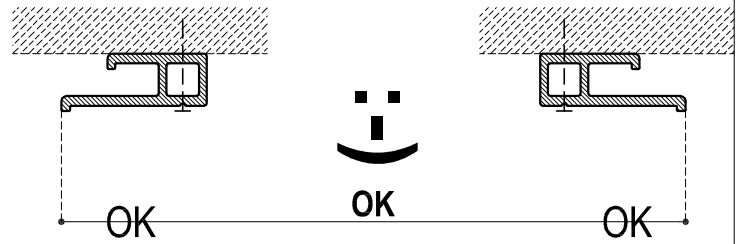

POMIAR SUFITU ZŁY

POMIAR SUFITU PRAWIDŁOWY

13.09.26_PROFILE_MONTAZOWE DPS.DWG

2013-09-27 12:10:43