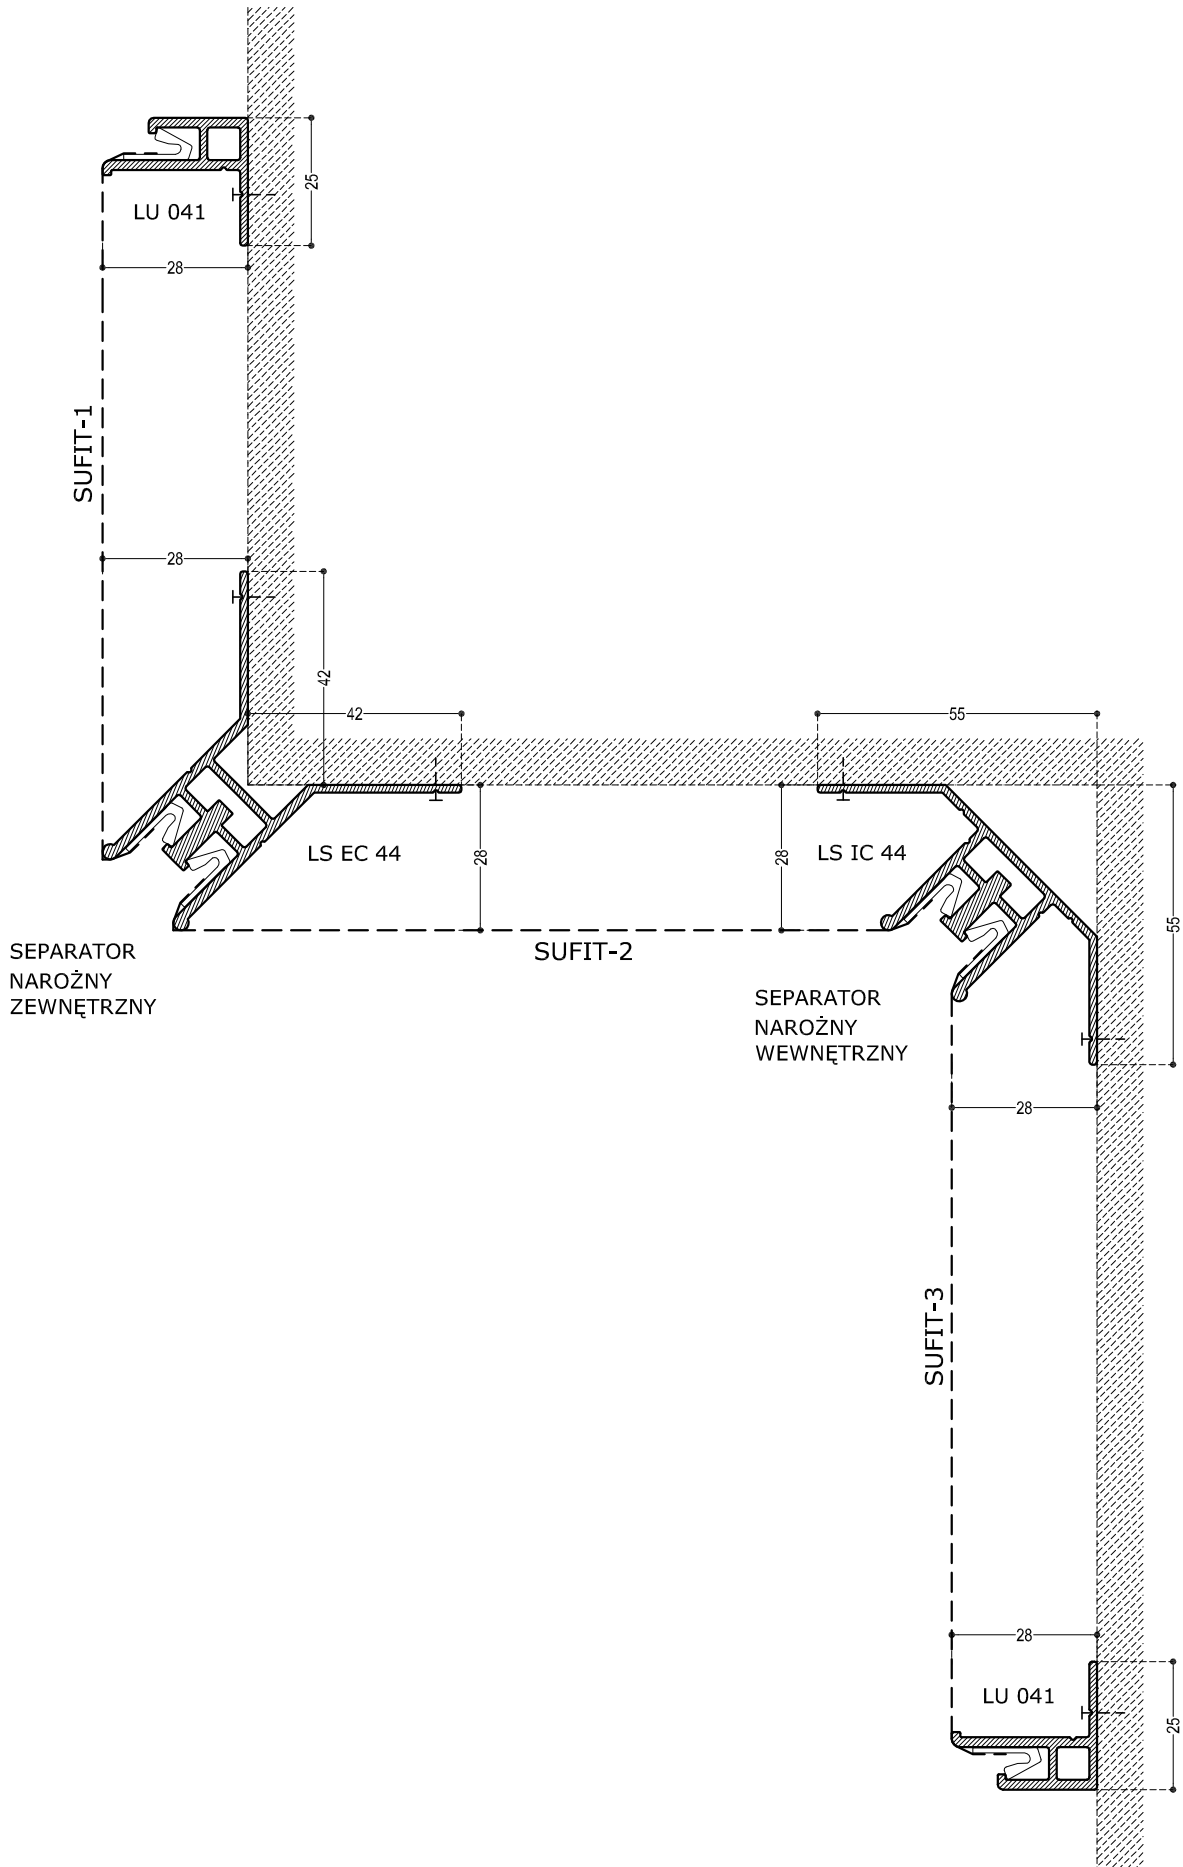

SEPARATOR NAROŻNY WEWNĘTRZNY + ZEWNĘTRZNY

ZACZEP KLINOWY ALU

POWŁOKA DPS

ŁĄCZNIK